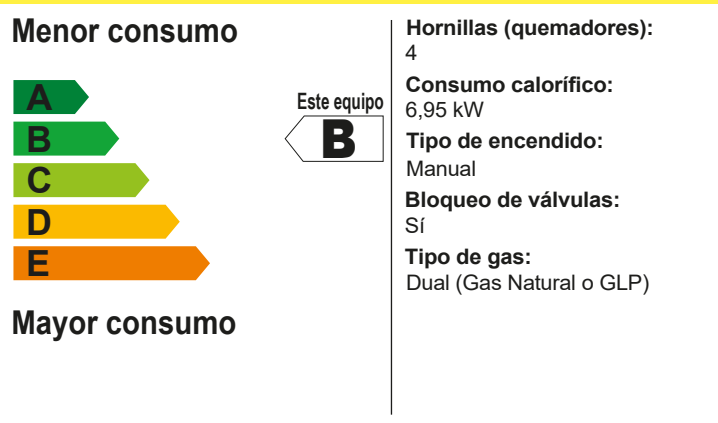

# Energía

Consumo de energía (2,11h/día) **253** kWh/mes

Rendimiento de quemadores **60** (%)

El consumo de energía dependerá del lugar de instalación, modo de uso y mantenimiento del equipo.

## Cocina autoportable

Marca **HACEB**  
Modelo **ESTGBVSA4PSEGN**

Compare este equipo con otros de similares características

No retirar esta etiqueta hasta que se venda el equipo al consumidor final.