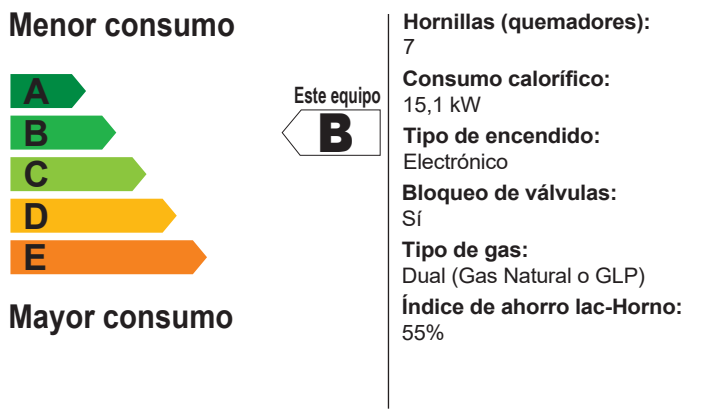

Energía

Consumo de energía (2,11h/día) **301 kWh/mes**

Rendimiento de quemadores **60** (%)

El consumo de energía dependerá del lugar de instalación, modo de uso y mantenimiento del equipo.

Mesa de Trabajo y Gratinador (Horno)

Marca **HACEB**
Modelo **ESVS76F6PEE3CGP**

Compare este equipo con otros de similares características

No retirar esta etiqueta hasta que se venda el equipo al consumidor final.