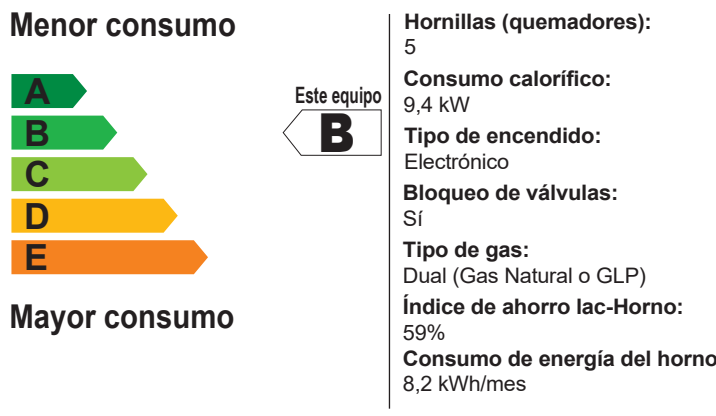

Energía

Consumo de energía (2,11h/día) **242 kWh/mes**

Rendimiento de quemadores **59** (%)

El consumo de energía dependerá del lugar de instalación, modo de uso y mantenimiento del equipo.

Mesa de Trabajo y Gratinador (Horno)

Marca **HACEB**
Modelo **ES5VS4PAEGN**

Compare este equipo con otros de similares características

No retirar esta etiqueta hasta que se venda el equipo al consumidor final.