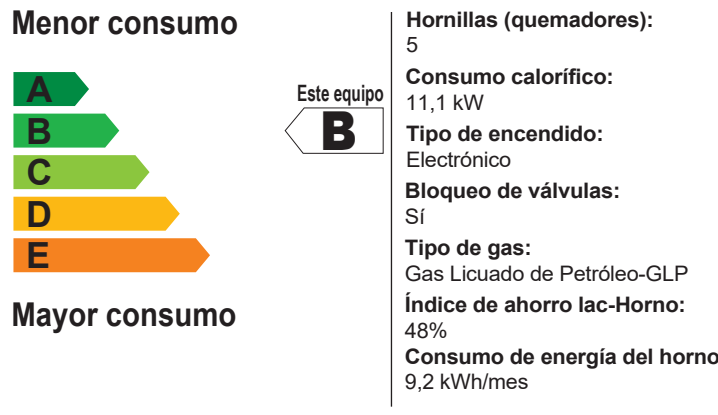

Energía

Consumo de energía (2,11h/día) **306 kWh/mes**

Rendimiento de quemadores **60** (%)

El consumo de energía dependerá del lugar de instalación, modo de uso y mantenimiento del equipo.

Mesa de Trabajo y Gratinador (Horno)

Marca **HACEB**
Modelo **ESVS60F4PEE3CTERMGP**

Compare este equipo con otros de similares características

No retirar esta etiqueta hasta que se venda el equipo al consumidor final.