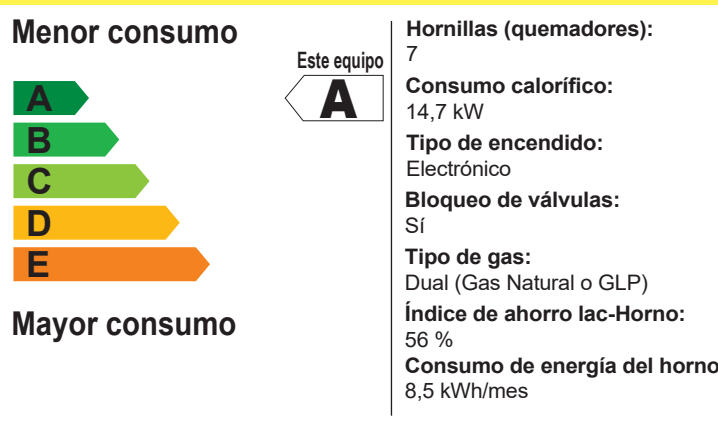

# Energía

Consumo de energía (2,11h/día) **291 kWh/mes**

Rendimiento de quemadores **62** (%)

El consumo de energía dependerá del lugar de instalación, modo de uso y mantenimiento del equipo.

## Mesa de Trabajo y Gratinador (Horno)

Marca **HACEB**  
Modelo **ESVS76A6PEEGP**

Compare este equipo con otros de similares características

No retirar esta etiqueta hasta que se venda el equipo al consumidor final.