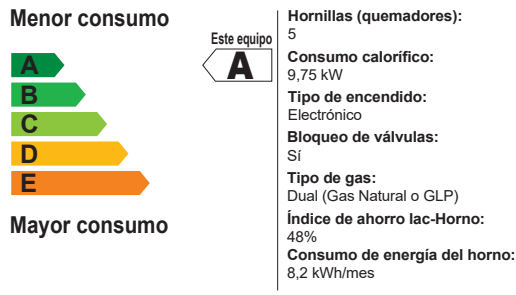

Energía

Consumo de energía (2,11h/día) **253 kWh/mes**

Rendimiento de quemadores **63** (%)

El consumo de energía dependerá del lugar de instalación, modo de uso y mantenimiento del equipo.

Mesa de Trabajo y Gratinador (Horno)

Marca **HACEB**
Modelo **EST5ULTRA4PFGP**

Compare este equipo con otros de similares características

No retirar esta etiqueta hasta que se venda el equipo al consumidor final.